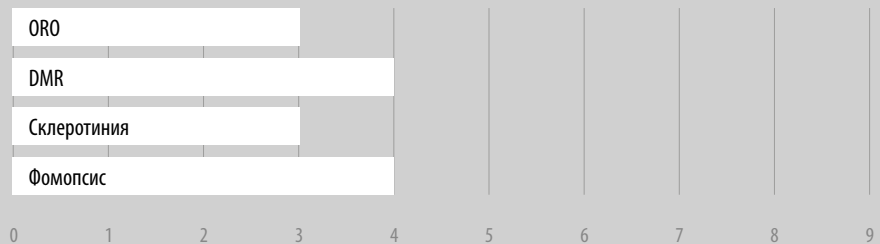

## ПРЕГЛЕД

Ивичест слънчоглед

Шарен слънчоглед

Clearfield хибрид

12-14 мм размер на семената (изображението не е в реален мащаб)

Конфекшън продукт, идеален за чоплене

Средно-късна зрялост

105-115 дни вегетационен период

## УСТОЙЧИВОСТ НА ЗАБОЛЯВАНИЯ

Използва се стандартна 9-точкова система на оценяване, освен ако не е указано друго.

1=Лоша/9=Отлична