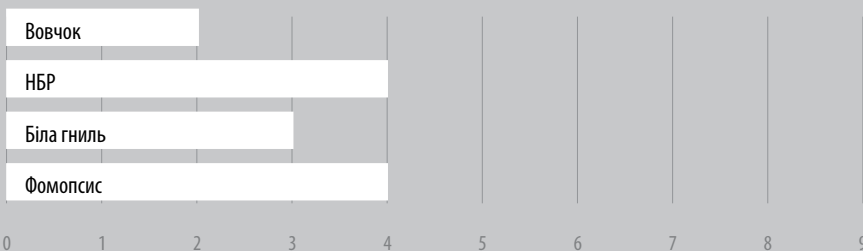

СТІЙКІСТЬ ДО ЗАХВОРЮВАНЬ

Якщо не вказано інше, застосовується стандартна 9-бальна система.

1=погано / 9=чудово

ДЕТАЛЬНА ІНФОРМАЦІЯ

Середня висота рослини, см	155-175
Потенційна урожайність, т/га	3,5
Висихання під час визрівання	9
Стартовий ріст	8
Стійкість до полягання	9
Стійкість до посухи	8
Рекомендована густина до збирання, рос./га	35 - 45
WIDTH (%) >20/64	90
WIDTH (%) >22/64	65

** Центральна Україна – Кропивницький.