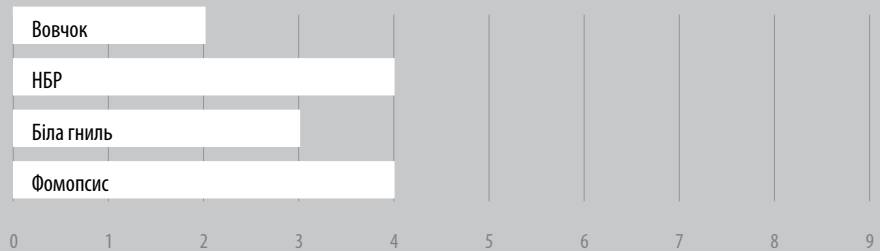

Період вегетації — 102-111 днів**

 **Clearfield**
Production System

СТІЙКІСТЬ ДО ЗАХВОРЮВАНЬ

Якщо не вказано інше, застосовується стандартна 9-бальна система.

1=погано / 9=чудово

ДЕТАЛЬНА ІНФОРМАЦІЯ

Середня висота рослини, см	160-185
Потенційна урожайність, т/га	3,4
Висихання під час визрівання	8
Стартовий ріст	9
Стійкість до полягання	9
Стійкість до посухи	8
Рекомендована густина до збирання, рос./га	35 - 45
WIDTH (%) >20/64	80
WIDTH (%) >22/64	58