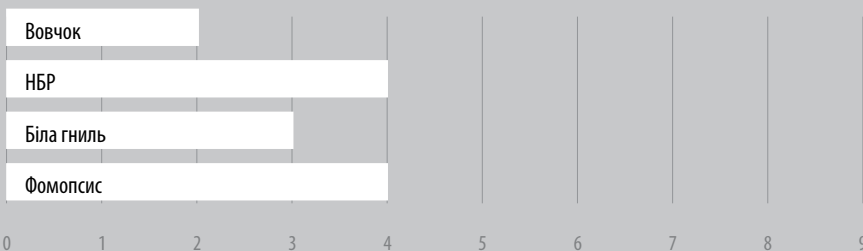

СТІЙКІСТЬ ДО ЗАХВОРЮВАНЬ

Якщо не вказано інше, застосовується стандартна 9-бальна система.

1=погано / 9=чудово

ДЕТАЛЬНА ІНФОРМАЦІЯ

Середня висота рослини, см	160-185
Потенційна урожайність, т/га	3,4
Висихання під час визрівання	9
Стартовий ріст	8
Стійкість до полягання	8
Стійкість до посухи	9
Рекомендована густина до збирання, рос./га	35 - 45
WIDTH (%) >20/64	82
WIDTH (%) >22/64	60

** Центральна Україна – Кропивницький.